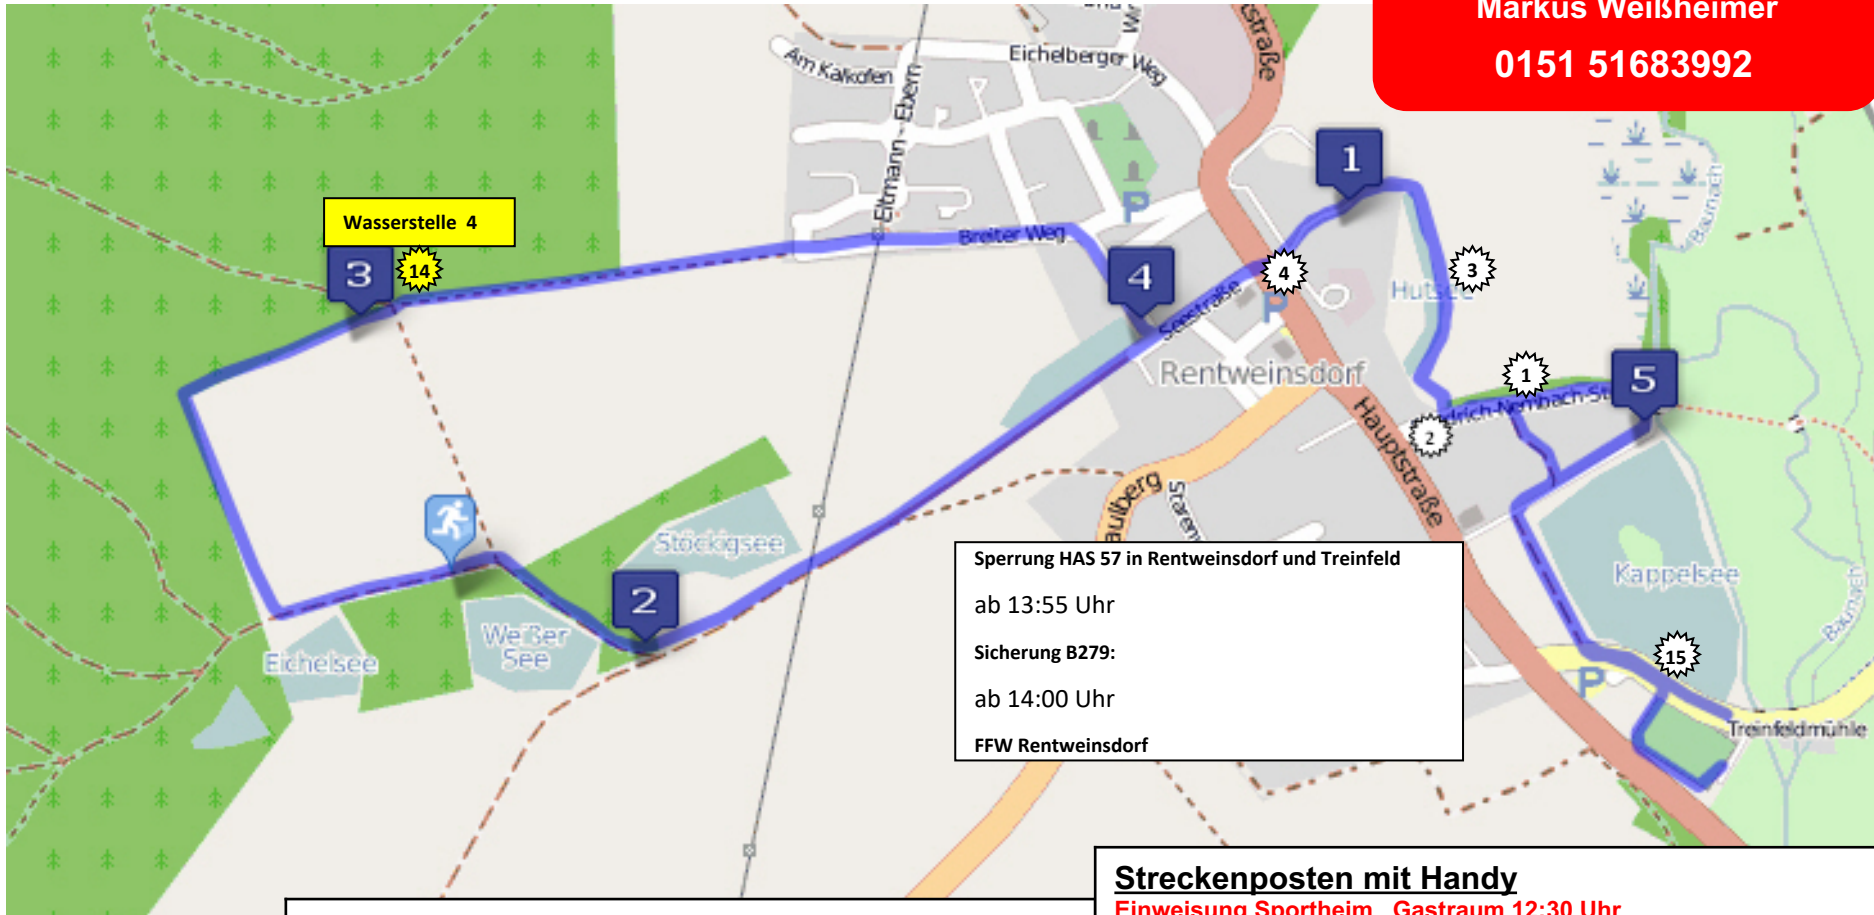

# Kappelseelauf 2019 (von ca. 13:00 – ca. 17:30 Uhr)

Hobbylauf mit Nordic Walking: 5,7 km Start 14:00 Uhr

Notruf für Streckenteam:

Ansprechpartner im Notfall

Markus Weißheimer

0151 51683992

Sperrung HAS 57 in Rentweinsdorf und Treinfeld

ab 13:55 Uhr

Sicherung B279:

ab 14:00 Uhr

FFW Rentweinsdorf

## Streckenposten mit Handy

Einweisung Sportheim Gastraum 12:30 Uhr

1	Schule	Trunk Julia
2	Friedrich-Nembach Str.	Esper Ilona
3	Hutsee Engstelle	Jaeger Harald
4	B 279 Querung	FFW RWD
14	Waldausgang	Team Haubner
15	Abzweig Sportplatz	Buschbeck Florian

### Vorausfahrer

Keno Stark  
Keno Stark  
Bauer Marcel  
Simon Grell  
(ab Sandweg)