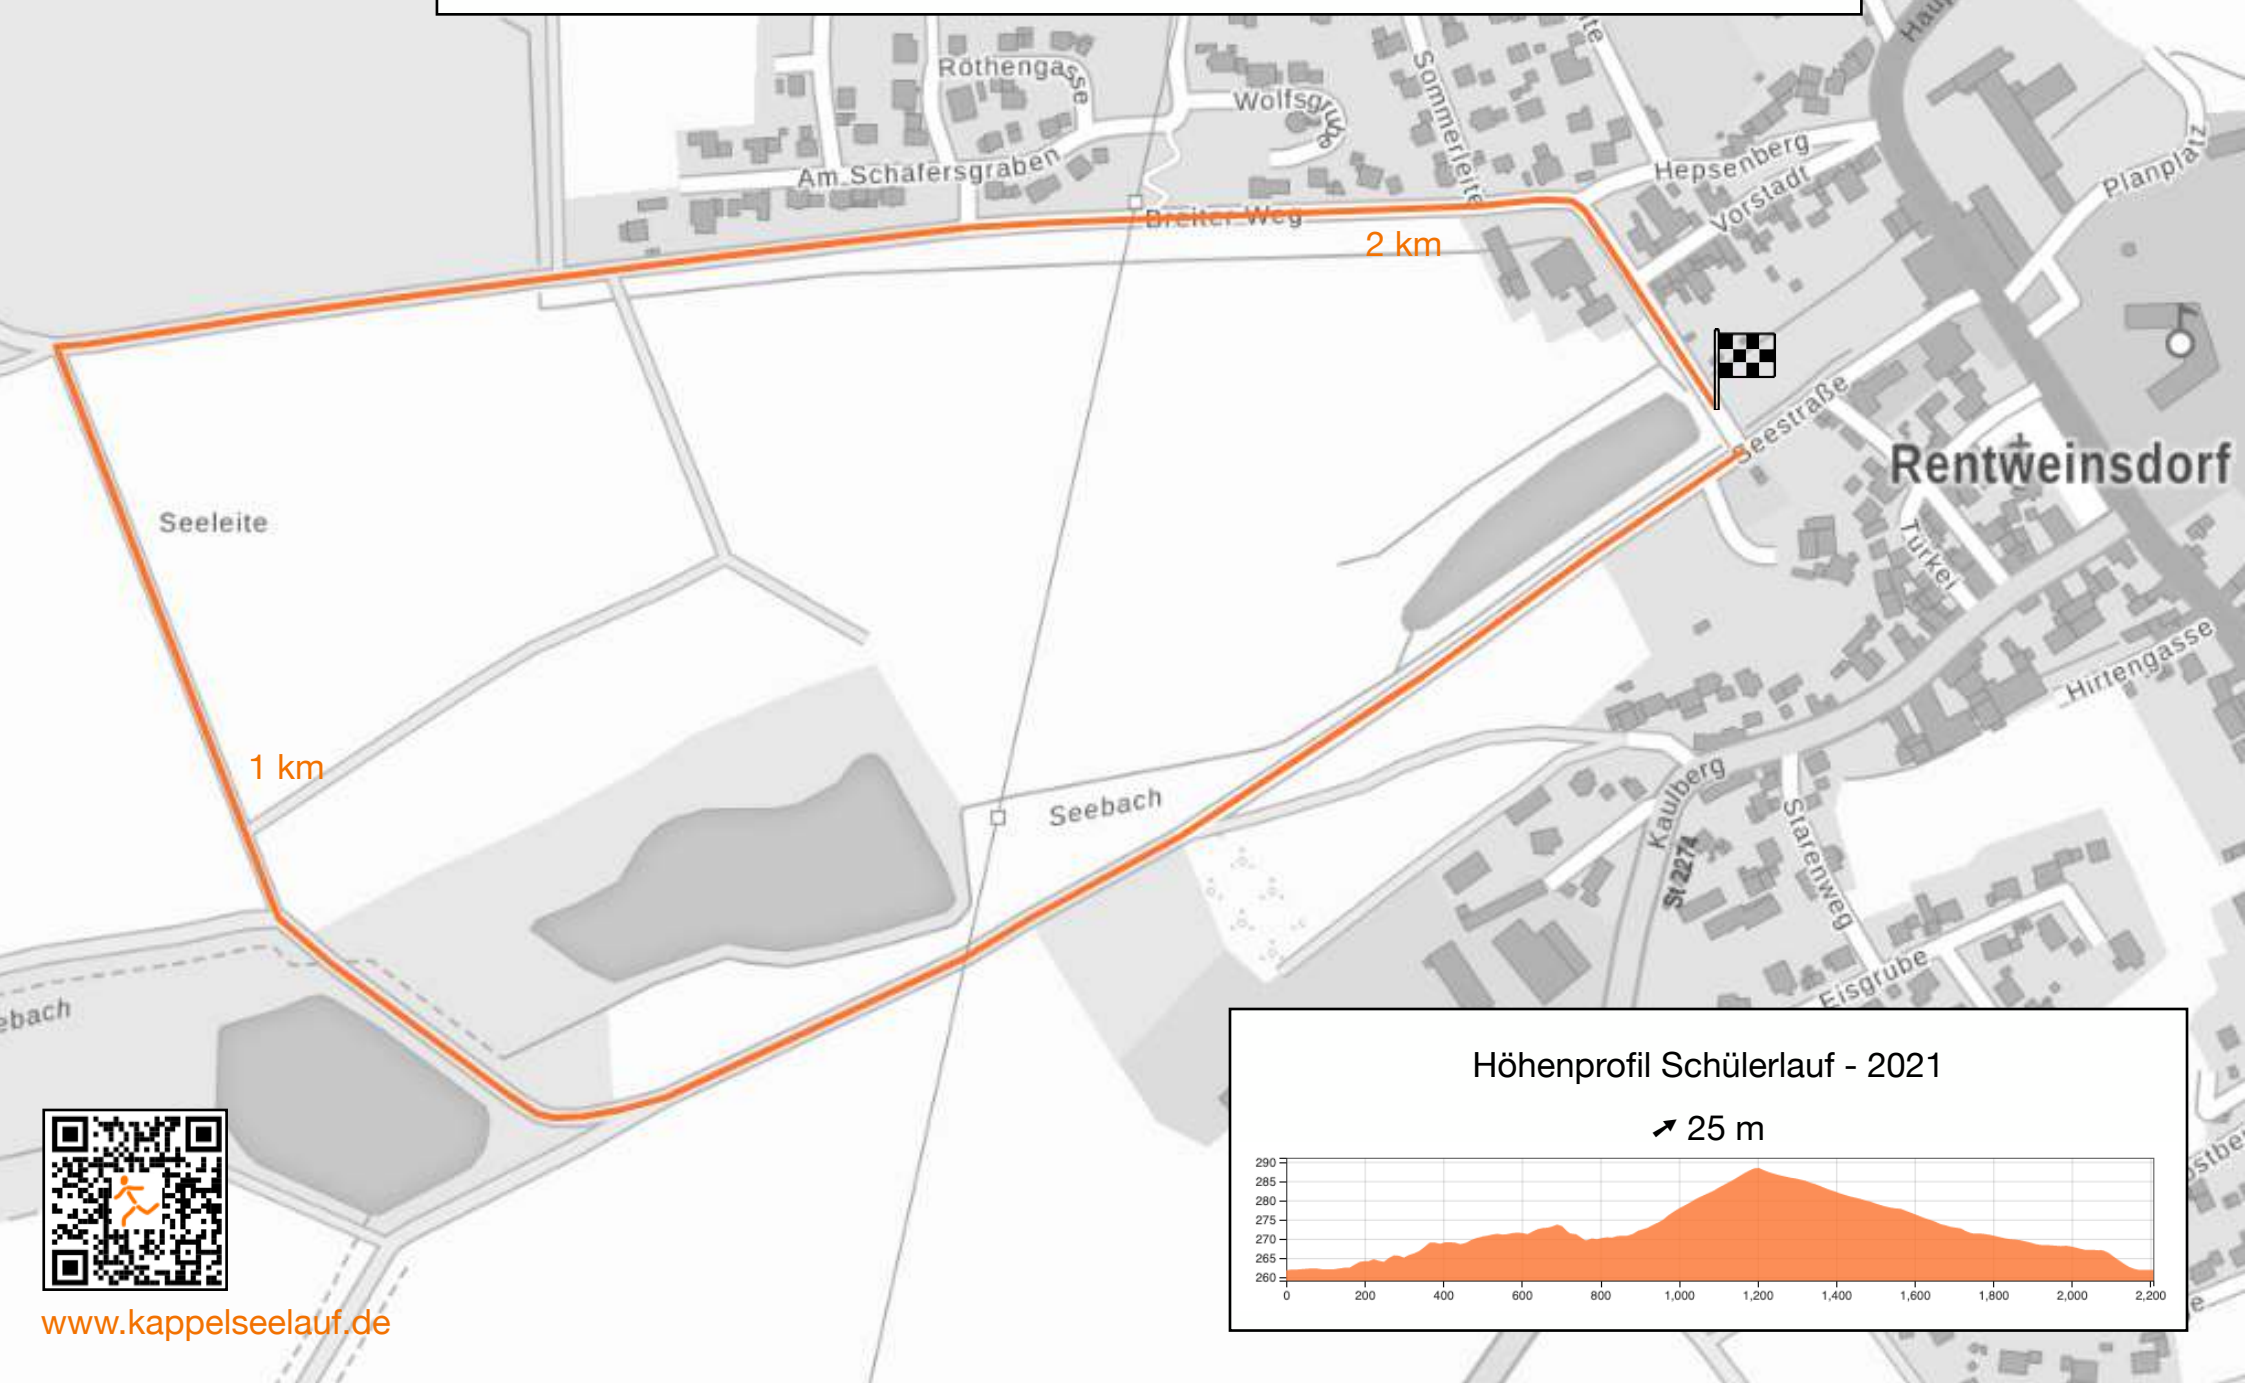

Kappelseelauf Rentweinsdorf 2021

Schülerlauf (2,2 km)

Höhenprofil Schülerlauf - 2021

↗ 25 m