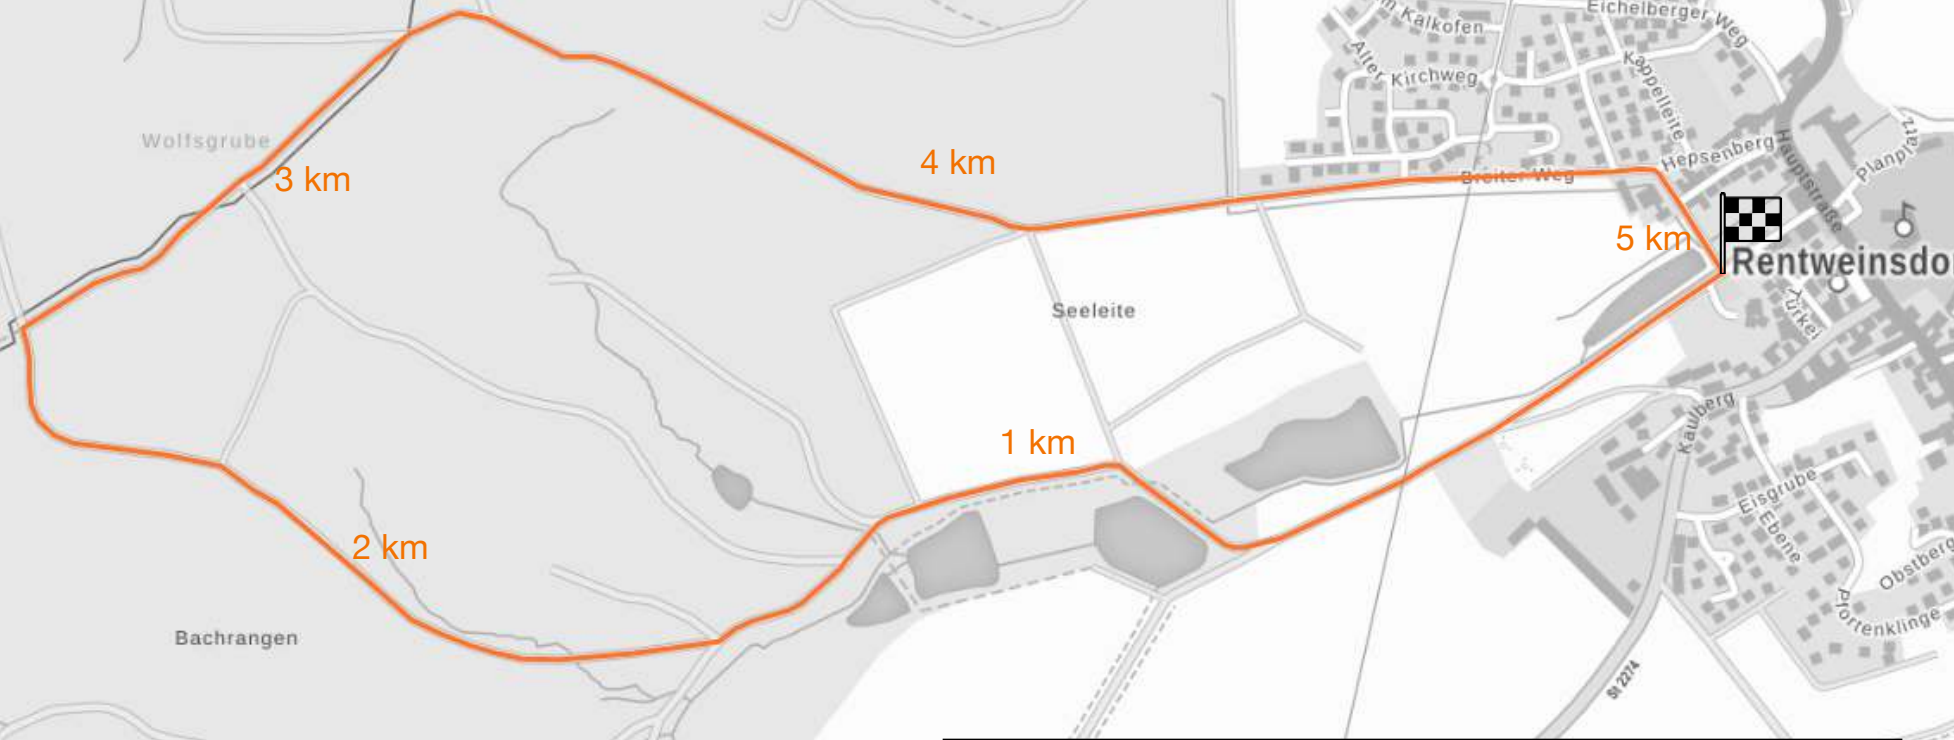

Kappelseelauf Rentweinsdorf 2021

Hobbylauf / Nordic Walking (5,1 km)

Höhenprofil Hauptlauf - 2021

↗ 58 m